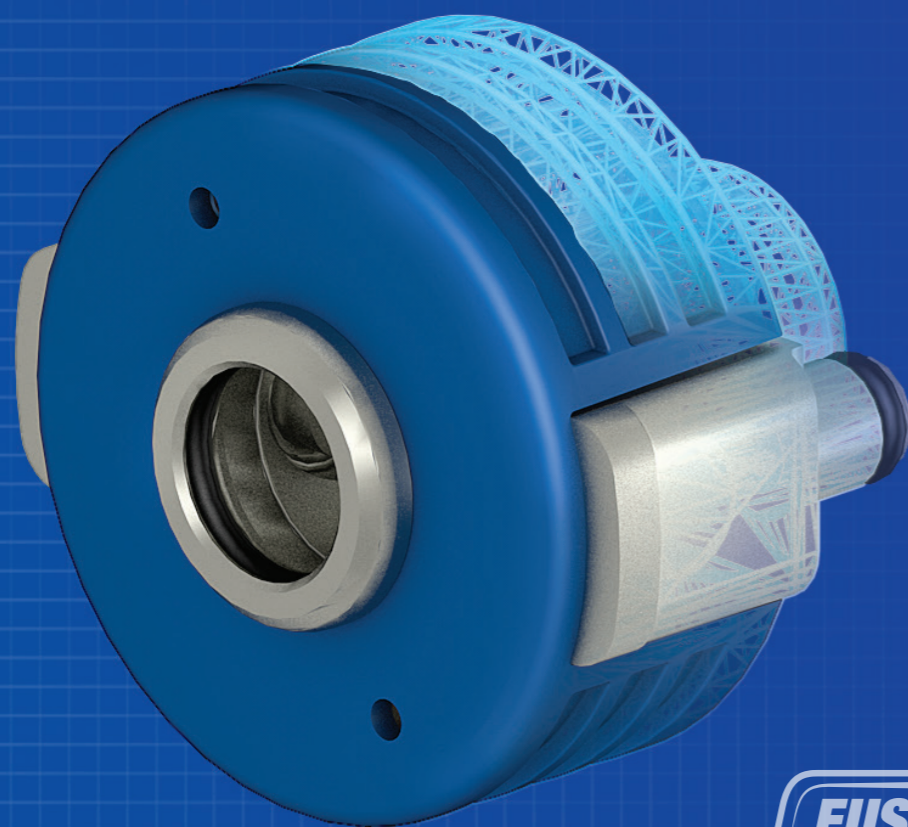

**ROMCRETE**  
SOLUTIONS

**ROMCRETE**  
ECHIPAMENTE

**FUSION<sup>™</sup> PC**

**FUSION<sup>®</sup> PC**

Cel mai rapid de reconstruit pistol de  
purjare

## Reconstruiește ca un profesionist

Maximizarea timpului de funcționare și menținerea unui model de pulverizare excelent sunt esențiale pentru antreprenori. Prin scăderea semnificativă a muncii fizice și timpului pierdut cu reparațiile necesare pentru a menține pistoalele funcționale, vă puteți concentra acum asupra restului afacerii dvs. Cu tehnologia ProConnect a pistolului Fusion PC, întreaga secțiune de fluid inclusiv garniturile laterale și toate o-ringurile asociate au fost înlocuite cu un singur cartuș. Aceasta înseamnă că nu mai trebuie să stocați atât de multe piese de schimb, garnituri, o-ringuri etc. Cartușul permite o reconstrucție perfectă în câteva secunde, testat din fabrică.

## Reconstruire ca din fabrică cu tehnologia ProConnect

Repararea unui pistol pe teren, la locul pulverizării poate fi o sarcină dificilă, mai ales pentru începători, datorită cantității de piese în mișcare necesare pentru pulverizarea corectă a materialelor bicomponente cu întărire rapidă. Posibilitatea de a efectua o reconstrucție ca din fabrică direct pe șantier, cu perioade de nefuncționare minime, va permite pulverizatorului să petreacă mai mult timp pulverizând, maximizând timpul de funcționare și realizând lucrările mai repede.

### Carcasă fluidă cu tehnologie ProConnect

- Înlocuiți cartușul în câteva secunde