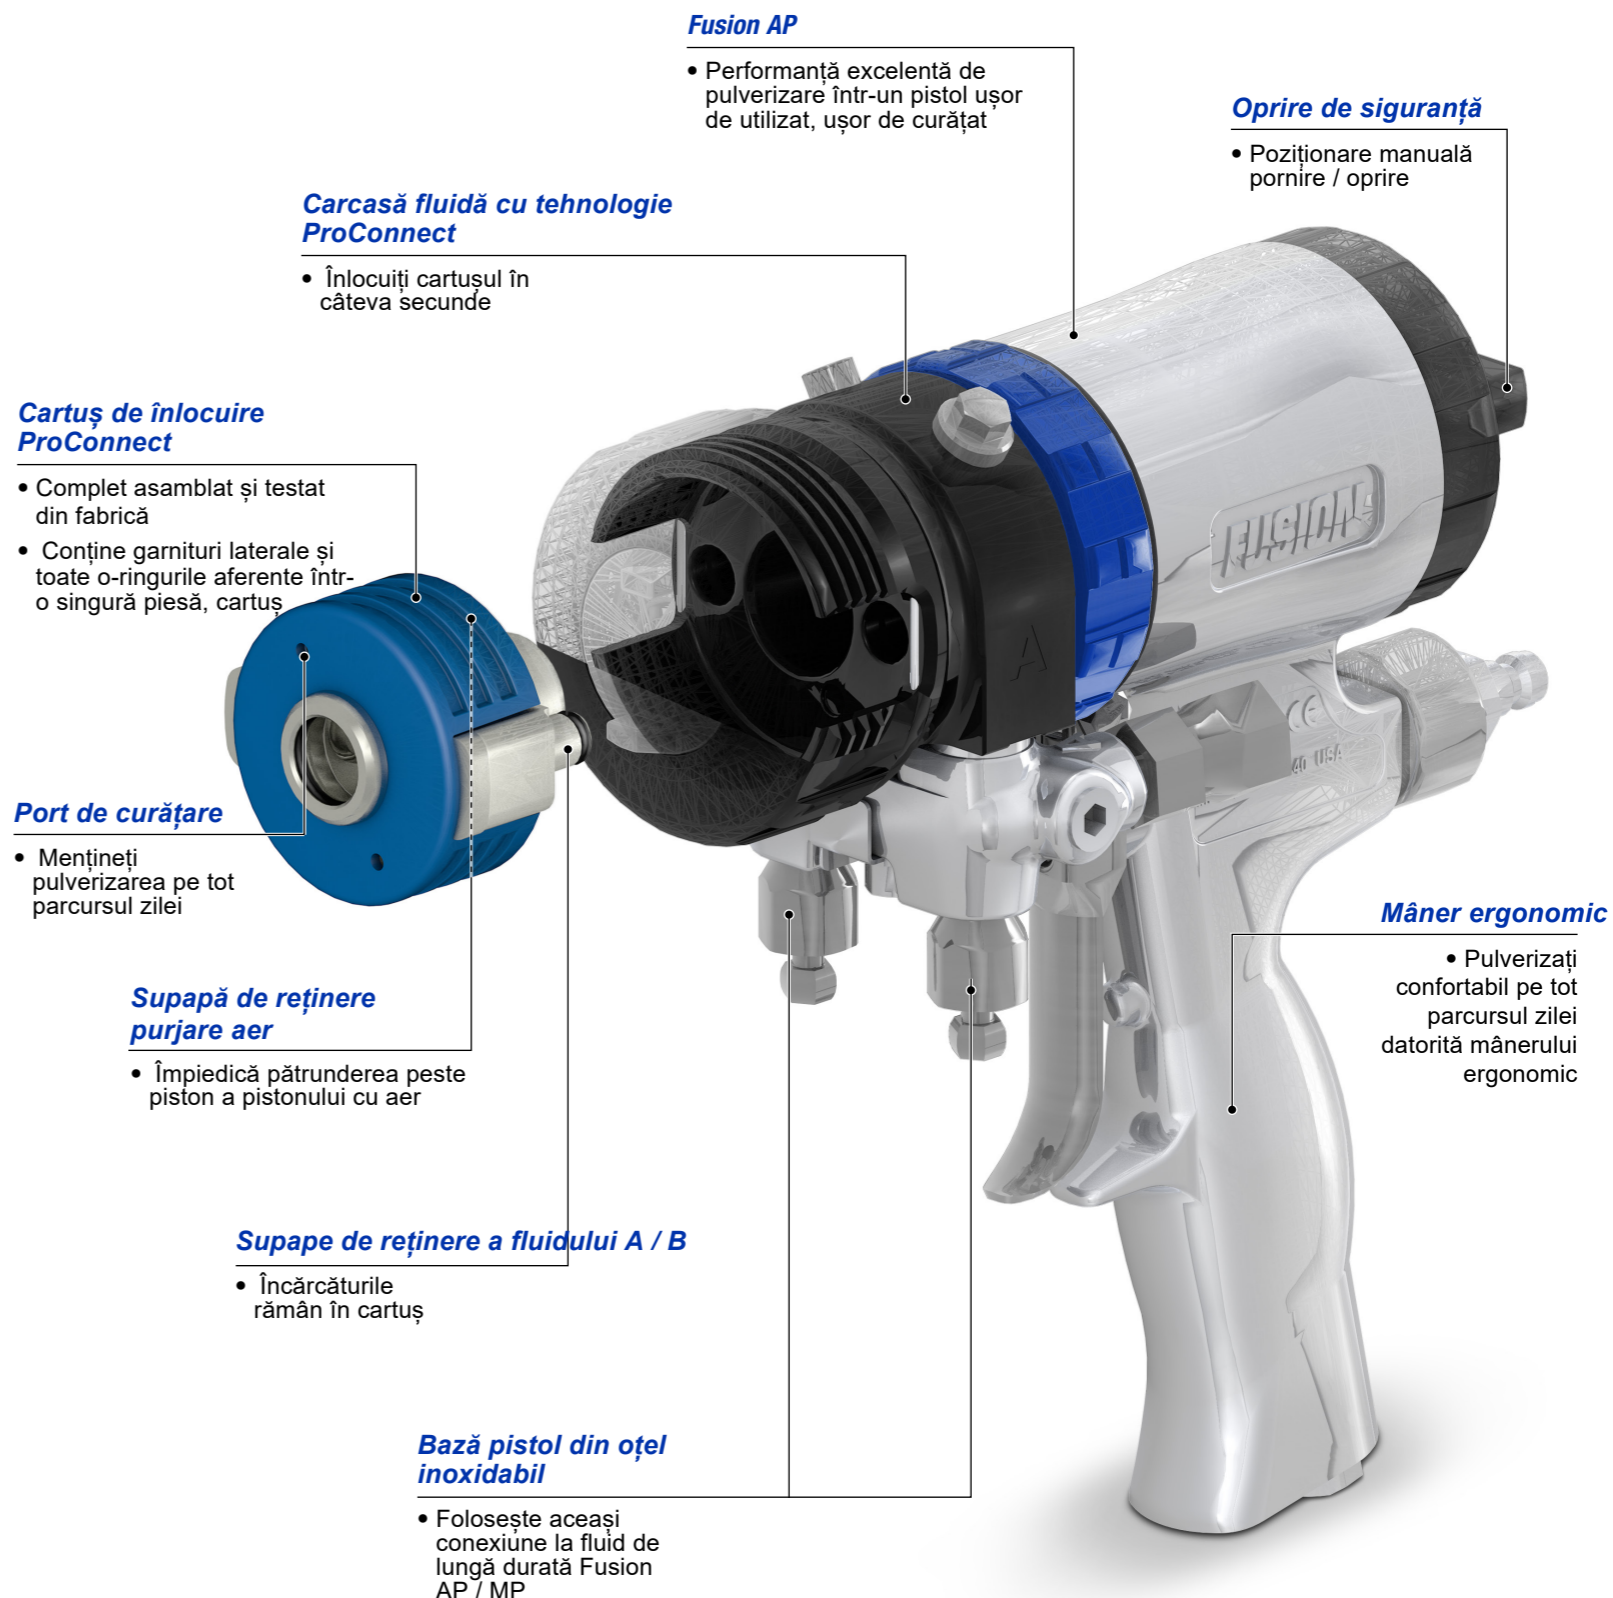

Reconstruire ca din fabrică cu tehnologia ProConnect

Repararea unui pistol pe teren, la locul pulverizării poate fi o sarcină dificilă, mai ales pentru începători, datorită cantității de piese în mișcare necesare pentru pulverizarea corectă a materialelor bicomponente cu întărire rapidă. Posibilitatea de a efectua o reconstrucție ca din fabrică direct pe șantier, cu perioade de nefuncționare minime, va permite pulverizatorului să petreacă mai mult timp pulverizând, maximizând timpul de funcționare și realizând lucrările mai repede.

Informații despre comandă

Fusion PC Guns, Round

25P588 PC42RD (01) cameră de mixare (0.042 dim orificiu)

25P589 PC52RD (02) cameră de mixare (0.052 dim orificiu)

Fusion PC Gun Retrofit, Round

25P701 PC42RD (01) cameră de mixare (0.042 dim orificiu)

25P702 PC52RD (02) cameră de mixare (0.052 dim orificiu)

Piese de schimb pt reparație

19Y301 Cartuș Fusion ProConnect Replacement, 3 buc/pachet

19Y308 Cartuș Fusion ProConnect Replacement, 5 buc/pachet

SC Romcrete Echipamente SRL

Str. J.H. Pestalozzi nr. 22, Timișoara, Timiș
office@romcrete.ro

+40 371 504 025 +40 757 021 980

Fusion AP

- Performanță excelentă de pulverizare într-un pistol ușor de utilizat, ușor de curățat

Oprire de siguranță

- Poziționare manuală pornire / oprire

Carcasă fluidă cu tehnologie ProConnect

- Înlocuiți cartușul în câteva secunde

Cartuș de înlocuire ProConnect

- Complet asamblat și testat din fabrică
- Conține garnituri laterale și toate o-ringurile aferente într-o singură piesă, cartuș

Port de curățare

- Mențineți pulverizarea pe tot parcursul zilei

Supapă de reținere purjare aer

- Împiedică pătrunderea peste piston a pistonului cu aer

Supape de reținere a fluidului A / B

- Încărcăturile rămân în cartuș

Bază pistol din oțel inoxidabil

- Folosește aceeași conexiune la fluid de lungă durată Fusion AP / MP

Mâner ergonomic

- Pulverizați confortabil pe tot parcursul zilei datorită mânerului ergonomic

Vezi mai multe detalii

Pistol Graco Fusion PC

Graco Retrofit

Cartuș